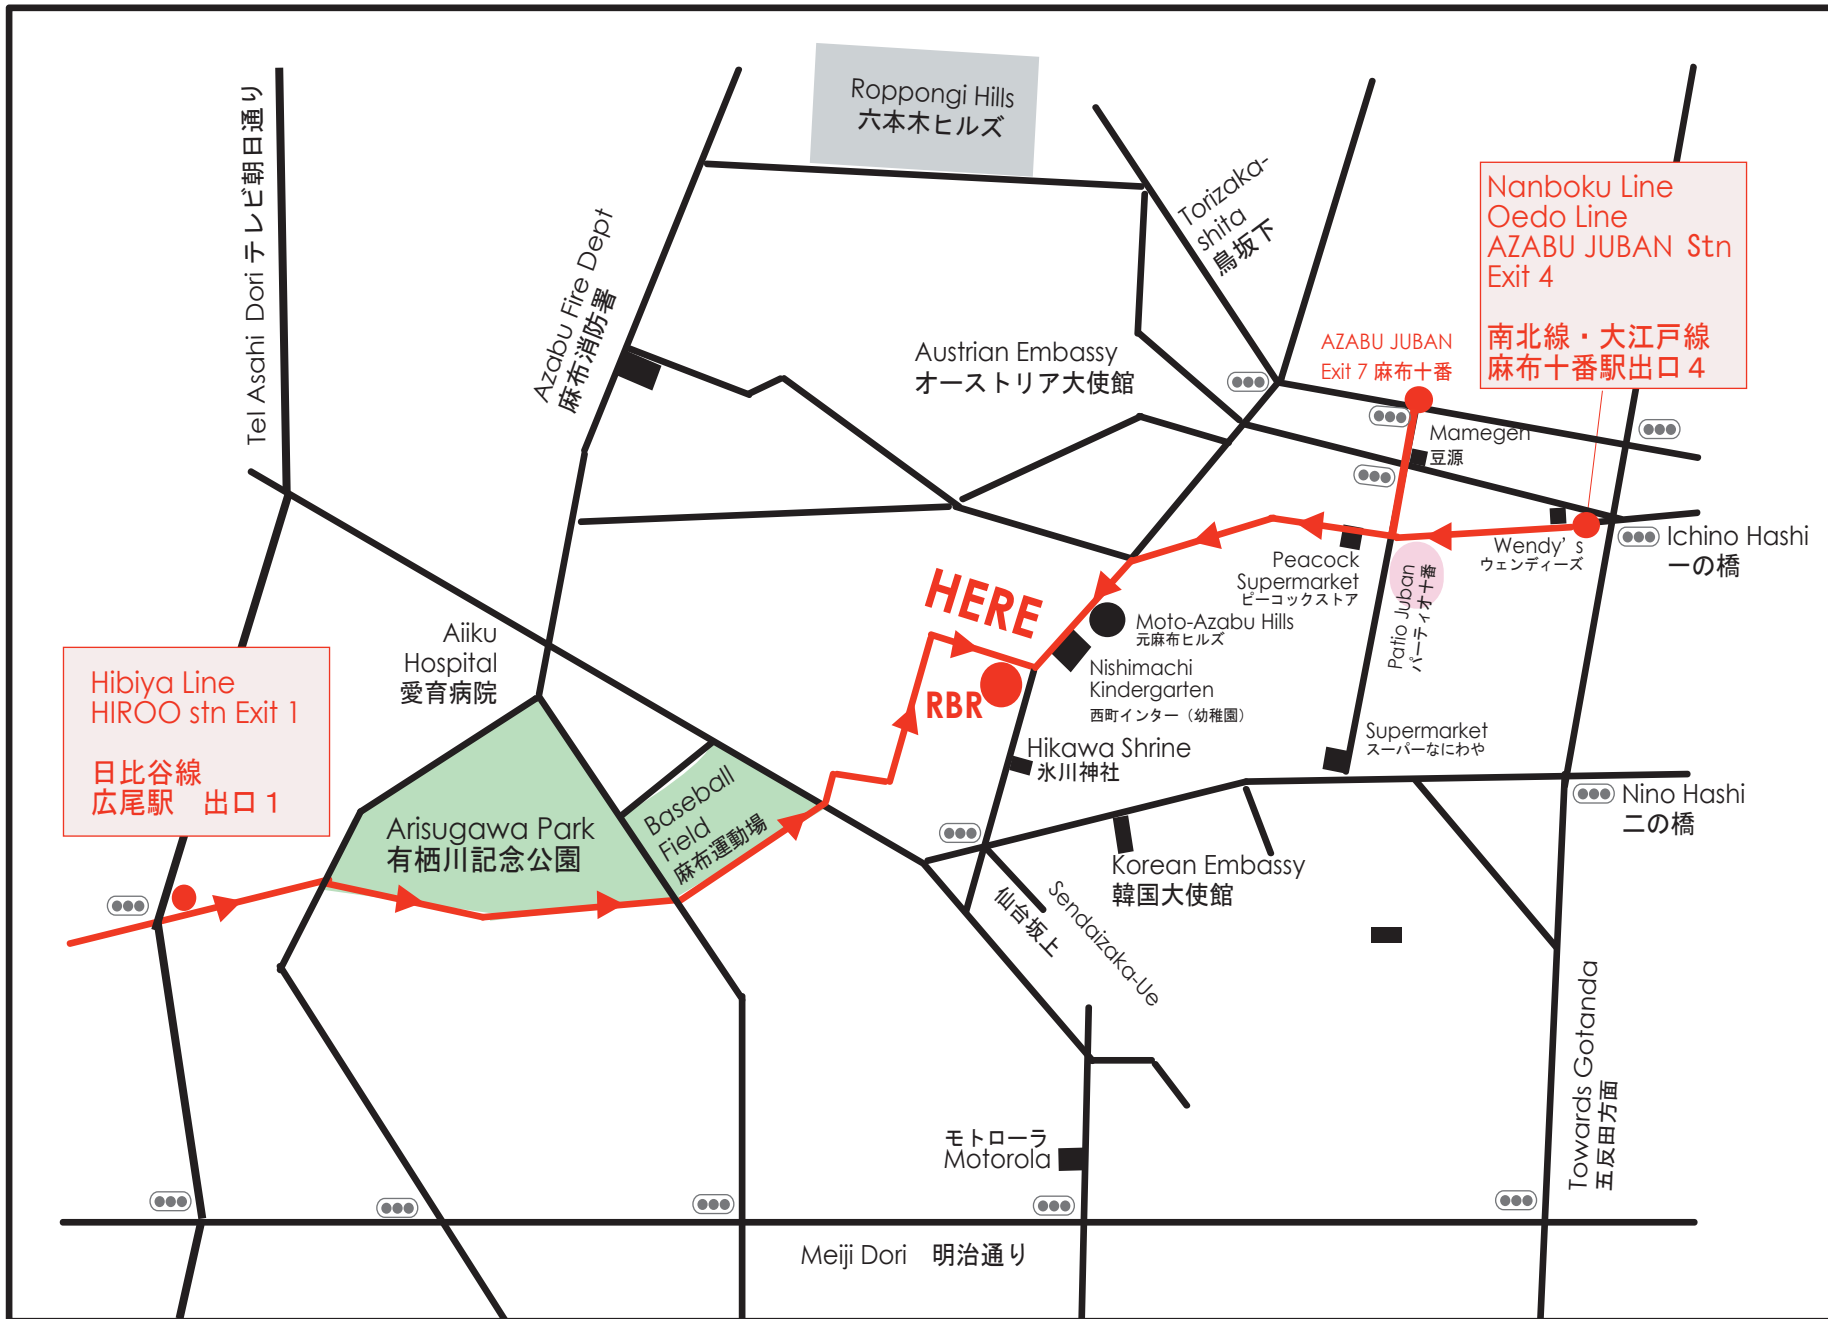

**Access:**

Nanboku Line  
 Oedo Line  
 AZABU JUBAN Stn  
 Exit 4 or 7  
 (8 mins walk)

Hibiya Line  
 HIROO stn Exit 1  
 (12 mins walk)

アクセス：  
 南北線・大江戸線  
 麻布十番駅  
 出口 4、7  
 徒歩 8 分

日比谷線  
 広尾駅 出口 1  
 徒歩 12 分

Hibiya Line  
 HIROO stn Exit 1  
 日比谷線  
 広尾駅 出口 1

Nanboku Line  
 Oedo Line  
 AZABU JUBAN Stn  
 Exit 4  
 南北線・大江戸線  
 麻布十番駅出口 4