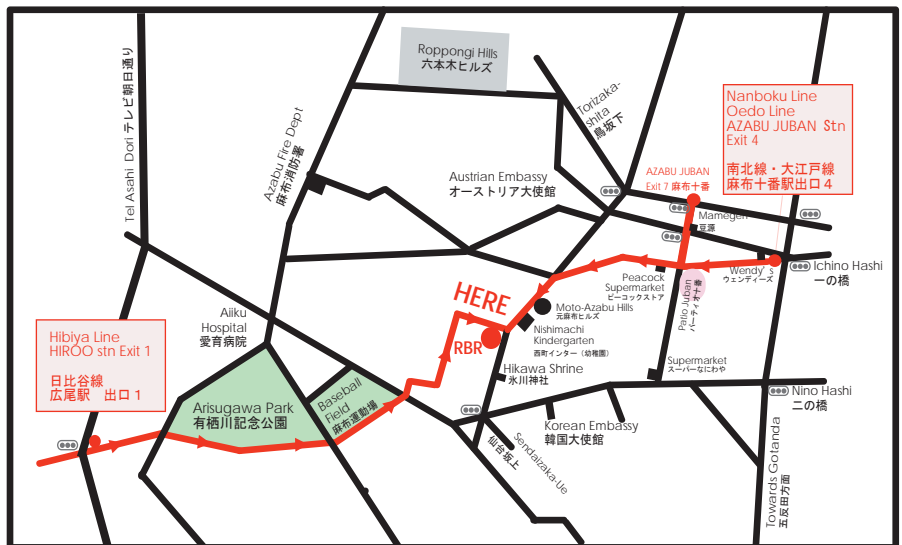

手作り RBR Art Market

入場無料

12.12 (Sat)
12:30-16:00

Creative Shopping

出店者リスト：<http://www.rbrart.com/artm2009.html>

お問合せ：03-3798-8622
www.rbrart.com

Center for Creative Arts
Gallery and Creative Space

東京都港区元麻布 2-14-4 西町ハウス 1F E-mail: info@rbrart.com
1F Nishimachi House, 2-14-4 Moto-Azabu, Minato-ku, Tokyo

Access:
Nanboku Line
Oedo Line
AZABU JUBAN Stn
Exit 4 or 7
(8 mins walk)

Hibiya Line
HIROO stn Exit 1
(12 mins walk)

アクセス：
南北線・大江戸線
麻布十番駅
出口4、7
徒歩8分

日比谷線
広尾駅 出口1
徒歩12分

麻布十番駅から「パーティオ十番」へ進めて、ピーコック（スーパー）の坂道に沿って真直ぐ。
元麻布ヒルズを過ぎたら、1つ目の信号を渡ってすぐ1軒目の建物です。